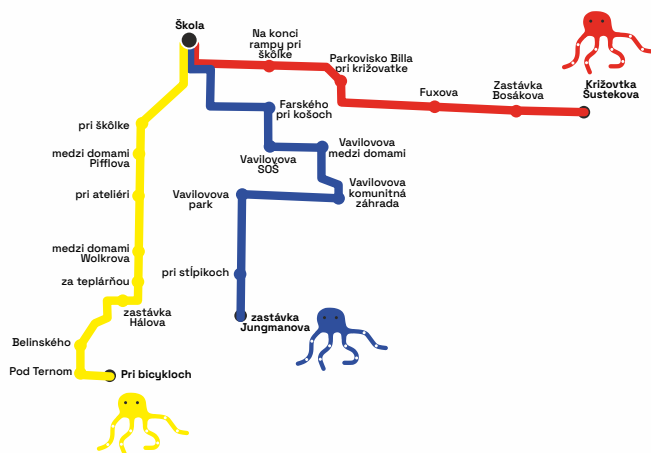

Linky Pešibusu ZŠ Černyševského

➔ Škola

Odchod	Zastávka
7:17	križovatka Šustekova
7:20	zastávka Bosákova
7:23	Fuxova
7:28	parkovisko Billa pri križovatke
7:31	na konci rampy pri škôlke
7:35	škola

➔ Škola

Odchod	Zastávka
7:14	pri bicykloch
7:16	pod Ternom
7:18	Belinského
7:23	zastávka Hálova
7:25	za teplárňou
7:27	medzi domami Wolkrova
7:29	pri ateliéri
7:31	medzi domami Pifflova
7:32	pri škôlke
7:35	škola

Modrá

➔ Škola

Odchod	Zastávka
7:13	zastávka Jungmannova
7:15	pri stĺpikoch
7:19	Vavilovova park
7:23	Vavilovova komunitná záhrada
7:26	Vavilovova medzi domami
7:29	Vavilovova SOŠ
7:31	Farského pri košoch
7:35	škola