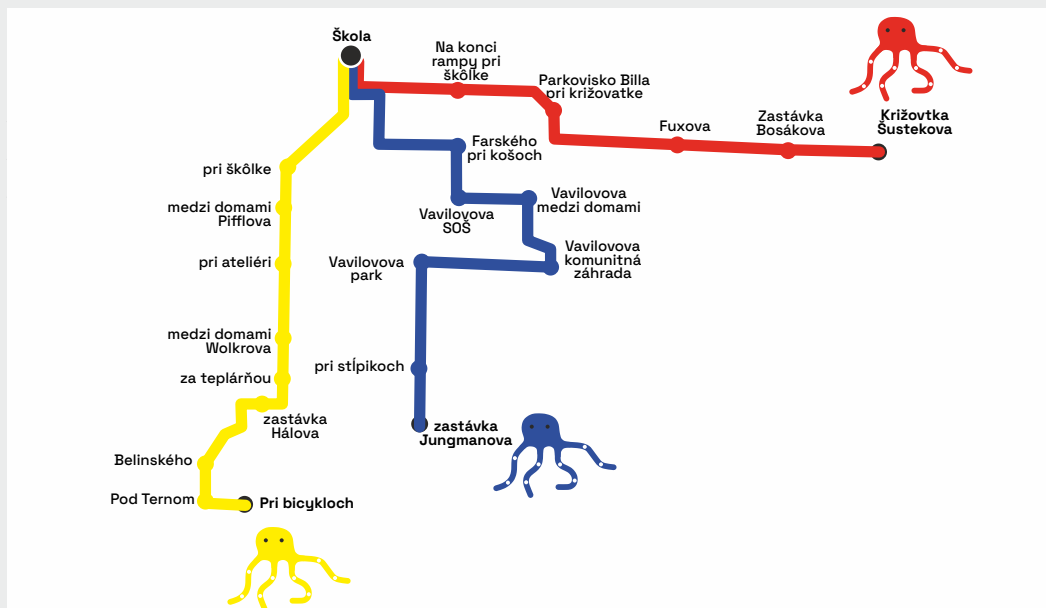

Linky Pešibusu ZŠ Černyševského

➔ Škola

Odchod	Zastávka
7:17	križovatka Šustekova
7:20	zastávka Bosákova
7:23	Fuxova
7:28	parkovisko Billa pri križovatke
7:31	na konci rampy pri škôlke
7:35	škola

➔ Škola

Odchod	Zastávka
7:14	pri bicykloch
7:16	pod Ternom
7:18	Belinského
7:23	zastávka Hálova
7:25	za teplárňou
7:27	medzi domami Wolkrova
7:29	pri ateliéri
7:31	medzi domami Pifflova
7:32	pri škôlke
7:35	škola

Modrá

➔ Škola

Odchod	Zastávka
7:13	zastávka Jungmannova
7:15	pri stĺpikoch
7:19	Vavilovova park
7:23	Vavilovova komunitná záhrada
7:26	Vavilovova medzi domami
7:29	Vavilovova SOŠ
7:31	Farského pri košoch
7:35	škola