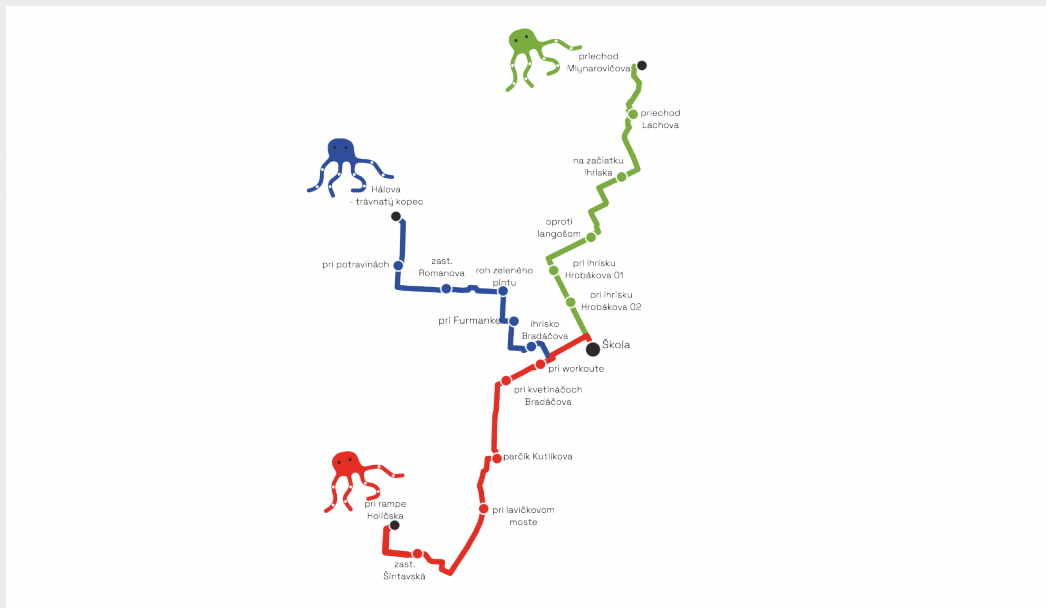

Linky Pešibusu ZŠ Dudova

➔ Škola

Odchod	Zastávka
7:18	pri rampe Holíčska
7:23	zastávka Šintavská
7:29	pri lavičkovom moste
7:33	parčík Kutlíkova
7:36	pri kvetináčoch Bradáčova
7:40	pri workoute
7:45	škola

Modrá

➔ Škola

Odchod	Zastávka
7:18	Hálova - trávnatý kopec
7:23	pri potravinách
7:28	zastávka Romanova
7:32	roh zeleného plotu
7:35	pri Furmanke
7:39	ihrisko Bradáčova
7:45	škola

➔ Škola

Odchod	Zastávka
7:16	priechod Mlynarovičova
7:21	priechod Lachova
7:27	na začiatku ihriska
7:33	oproti langošom
7:38	pri ihrisku Hrobákova 01
7:41	pri ihrisku Hrobákova 02
7:45	škola