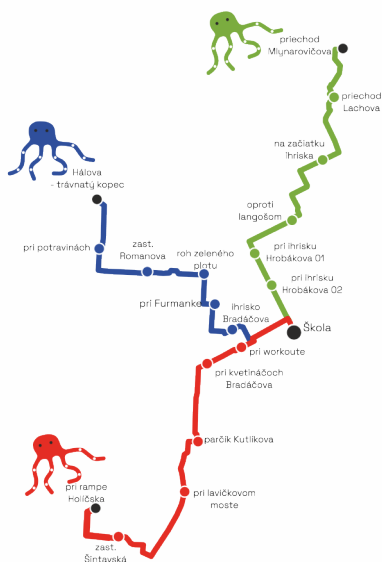

Linky Pešibusu ZŠ Dudova

➔ Škola

Odchod	Zastávka
7:18	pri rampe Holíčska
7:23	zastávka Šintavská
7:29	pri lavičkovom moste
7:33	parčík Kutlíkova
7:36	pri kvetináčoch Bradáčova
7:40	pri workoute
7:45	škola

Modrá

➔ Škola

Odchod	Zastávka
7:18	Hálova - trávnatý kopec
7:23	pri potravinách
7:28	zastávka Romanova
7:32	roh zeleného plotu
7:35	pri Furmanke
7:39	ihrisko Bradáčova
7:45	škola

➔ Škola

Odchod	Zastávka
7:16	priechod Mlynarovičova
7:21	priechod Lachova
7:27	na začiatku ihriska
7:33	oproti langošom
7:38	pri ihrisku Hrobákova 01
7:41	pri ihrisku Hrobákova 02
7:45	škola