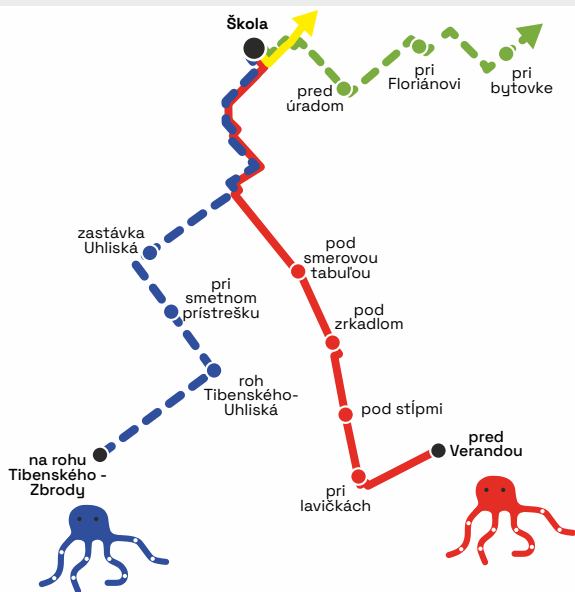

Mapa trás Pešibusu na ZŠ Kataríny Brúderovej

➔ Škola

Odchod	Zastávka
7:00	pred Verandou
7:04	pri lavičkách
7:08	pod stĺpmi
7:12	pod zrkadlom
7:14	pod smerovou tabuľou
7:19	pri kaplnke
7:23	škola

Modrá

➔ Škola

Odchod	Zastávka
7:xx	na rohu Tibenského-Zbrody
7:xx	roh Tibenského-Uhlišká
7:xx	pri smetnom prístrešku
7:xx	zastávka Uhlišká
7:xx	pri kaplnke
7:30	škola

➔ Škola

Odchod	Zastávka
7:xx	pri otočisku autobusov
7:xx	pri oranžovej kocke
7:xx	na rohu Kúkol'ová-Tomanova
7:xx	pri bytovke
7:xx	pri soche
7:xx	pred úradom
7:30	škola

➔ Škola

Odchod	Zastávka
7:xx	na konci ulice
7:xx	na začiatku ihriska
7:xx	pri zelenom plote
7:xx	pri spomaľovači
7:xx	na rohu parku
7:30	škola