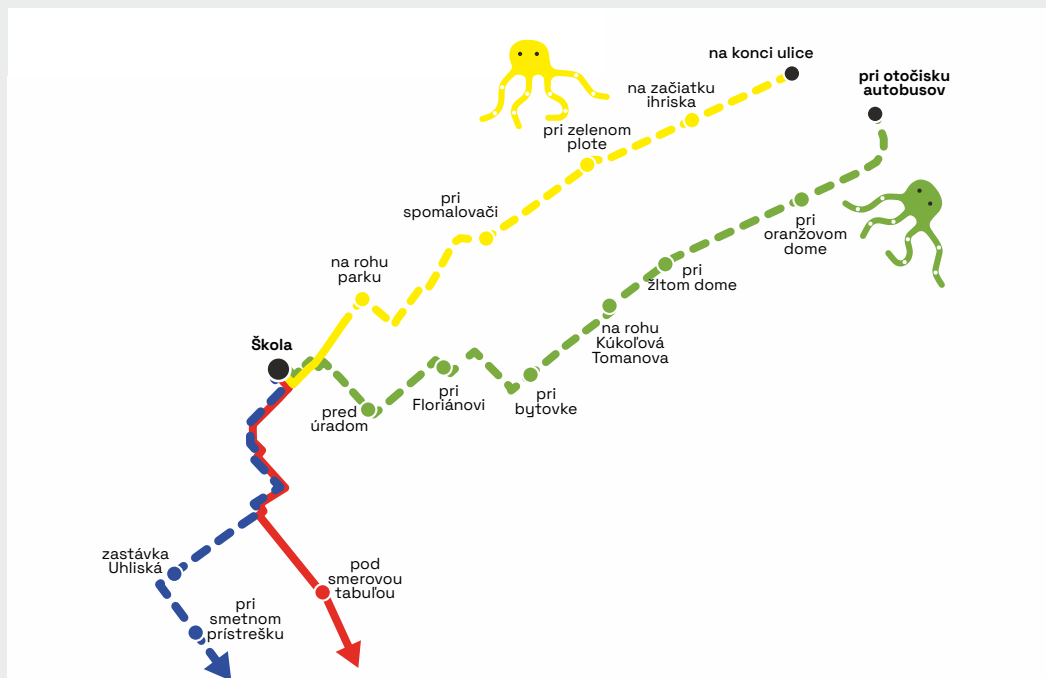

Mapa trás Pešibusu na ZŠ Kataríny Brúderovej

➔ Škola

Odchod	Zastávka
7:00	pred Verandou
7:04	pri lavičkách
7:08	pod stĺpmi
7:12	pod zrkadlom
7:14	pod smerovou tabuľou
7:19	pri kaplnke
7:23	škola

Modrá

➔ Škola

Odchod	Zastávka
7:xx	na rohu Tibenského-Zbrody
7:xx	roh Tibenského-Uhlišká
7:xx	pri smetnom prístrešku
7:xx	zastávka Uhlišká
7:xx	pri kaplnke
7:30	škola

➔ Škola

Odchod	Zastávka
7:xx	pri otočisku autobusov
7:xx	pri oranžovej kocke
7:xx	na rohu Kúkol'ová-Tomanova
7:xx	pri bytovke
7:xx	pri soche
7:xx	pred úradom
7:30	škola

➔ Škola

Odchod	Zastávka
7:xx	na konci ulice
7:xx	na začiatku ihriska
7:xx	pri zelenom plote
7:xx	pri spomaľovači
7:xx	na rohu parku
7:30	škola