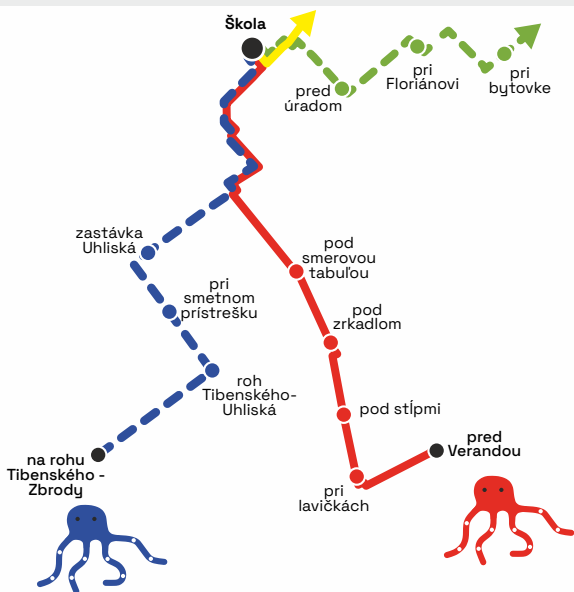

Mapa trás Pešibusu na ZŠ Kataríny Brúderovej

➔ Škola

Odchod	Zastávka
7:00	pred Verandou
7:04	pri lavičkách
7:08	pod stĺpmi
7:12	pod zrkadlom
7:14	pod smerovou tabuľou
7:19	pri kaplnke
7:23	škola

Modrá

➔ Škola

Odchod	Zastávka
7:xx	na rohu Tibenského-Zbrody
7:xx	roh Tibenského-Uhlišká
7:xx	pri smetnom prístrešku
7:xx	zastávka Uhlišká
7:xx	pri kaplnke
7:30	škola

➔ Škola

Odchod	Zastávka
7:xx	pri otočisku autobusov
7:xx	pri oranžovej kocke
7:xx	na rohu Kúkol'ová-Tomanova
7:xx	pri bytovke
7:xx	pri soche
7:xx	pred úradom
7:30	škola

➔ Škola

Odchod	Zastávka
7:xx	na konci ulice
7:xx	na začiatku ihriska
7:xx	pri zelenom plote
7:xx	pri spomaľovači
7:xx	na rohu parku
7:30	škola