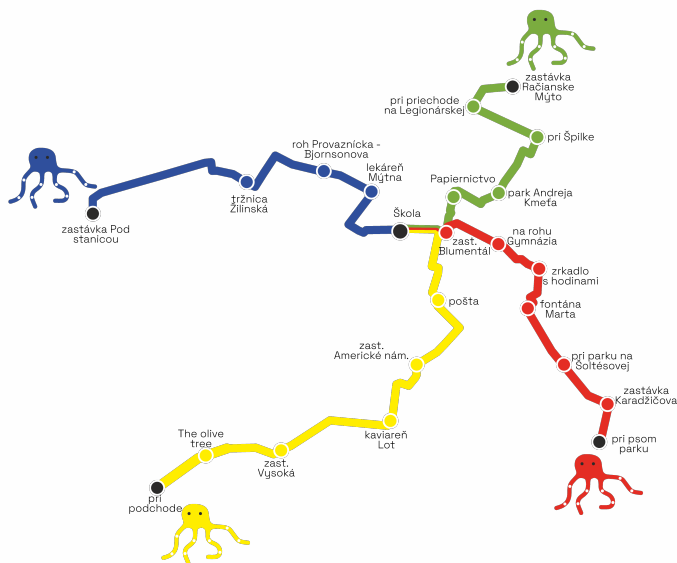

# Linky Pešibusu ZŠ Vazovova

➔ Škola

Odchod	Zastávka
7:28	pri psom parku
7:30	zastávka Karadičova
7:33	pri parku na Šoltésovej
7:36	fontána Marta
7:38	zrkadlo s hodinami
7:40	na rohu Gymnázia
7:43	zastávka Blumentál
7:45	škola

## ➔ Škola

Odchod	Zastávka
7:23	pri podchode
7:25	The olive tree
7:28	zastávka Vysoká
7:33	kaviareň Lot
7:36	zastávka Americké námestie
7:40	pošta
7:45	škola

## ➔ Škola

Odchod	Zastávka
7:27	zastávka pod Stanicou
7:34	tržnica Žilinská
7:38	roh Provaznícka - Bjornsonova
7:41	Lekárneň Mýtina
7:45	škola

## ➔ Škola

Odchod	Zastávka
7:28	zastávka Račianske múto
7:31	pri priechode na Legionárskej
7:34	pri Špilke
7:38	park Andreja Kmeťa
7:41	Papiernictvo
7:45	škola