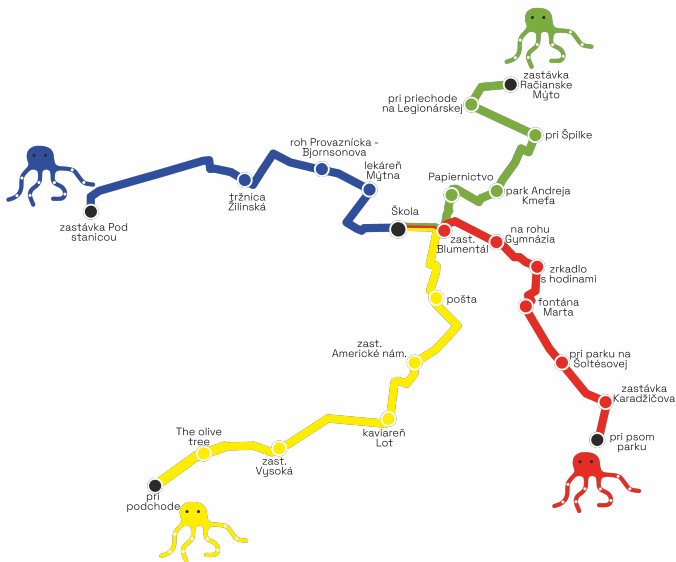

# Linky Pešibusu ZŠ Vazovova

➔ Škola

Odchod	Zastávka
7:28	pri psom parku
7:30	zastávka Karadičova
7:33	pri parku na Šoltésovej
7:36	fontána Marta
7:38	zrkadlo s hodinami
7:40	na rohu Gymnázia
7:43	zastávka Blumentál
7:45	škola

## ➔ Škola

Odchod	Zastávka
7:23	pri podchode
7:25	The olive tree
7:28	zastávka Vysoká
7:33	kaviareň Lot
7:36	zastávka Americké námestie
7:40	pošta
7:45	škola

## ➔ Škola

Odchod	Zastávka
7:27	zastávka pod Stanicou
7:34	tržnica Žilinská
7:38	roh Provaznícka - Bjornsonova
7:41	Lekárneň Mýtina
7:45	škola

## ➔ Škola

Odchod	Zastávka
7:28	zastávka Račianske múto
7:31	pri priechode na Legionárskej
7:34	pri Špilke
7:38	park Andreja Kmeťa
7:41	Papiernictvo
7:45	škola