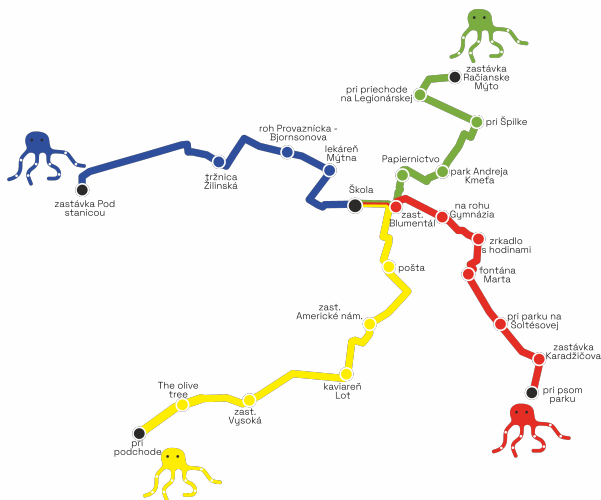

# Linky Pešibusu ZŠ Vazovova

➔ Škola

Odchod	Zastávka
7:28	pri psom parku
7:30	zastávka Karadičova
7:33	pri parku na Šoltésovej
7:36	fontána Marta
7:38	zrkadlo s hodinami
7:40	na rohu Gymnázia
7:43	zastávka Blumentál
7:45	škola

## ➔ Škola

Odchod	Zastávka
7:23	pri podchode
7:25	The olive tree
7:28	zastávka Vysoká
7:33	kaviareň Lot
7:36	zastávka Americké námestie
7:40	pošta
7:45	škola

## ➔ Škola

Odchod	Zastávka
7:27	zastávka pod Stanicou
7:34	tržnica Žilinská
7:38	roh Provaznícka - Bjornsonova
7:41	Lekárneň Mýtina
7:45	škola

## ➔ Škola

Odchod	Zastávka
7:28	zastávka Račianske múto
7:31	pri priechode na Legionárskej
7:34	pri Špilke
7:38	park Andreja Kmeťa
7:41	Papiernictvo
7:45	škola