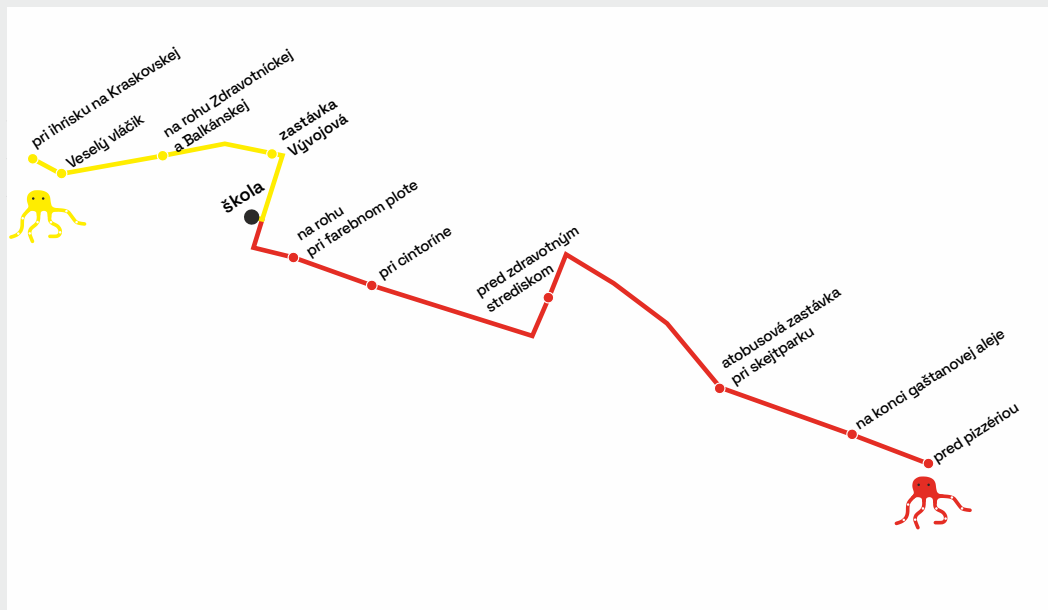

pri ihrisku na Kraskovskej

Veselý vláčik

na rohu Zdravotníckej a Balkánskej

zastávka Vývojová

škola

na rohu pri farebnom plote

pri cintoríne

pred zdravotným strediskom

atobusová zastávka pri skejtparku

na konci gaštanovej aleje

pred pizzériou

Linky Pešibusu ZŠ Vývojová

➔ Škola

Odchod	Zastávka
7:10	pred pizzériou
7:13	na konci gaštanovej aleje
7:18	autobusová zastávka pri skejtparku
7:28	pred zdravotným strediskom
7:37	pri cintoríne
7:41	na rohu pri farebnom plote
7:45	škola

Žltá

➔ Škola

Odchod	Zastávka
7:30	pri ihrisku na Kraskovskej
7:32	Veselý vláčik
7:35	na rohu Zdravotníckej a Balkánskej
7:41	zastávka autobusu Vývojová
7:45	škola